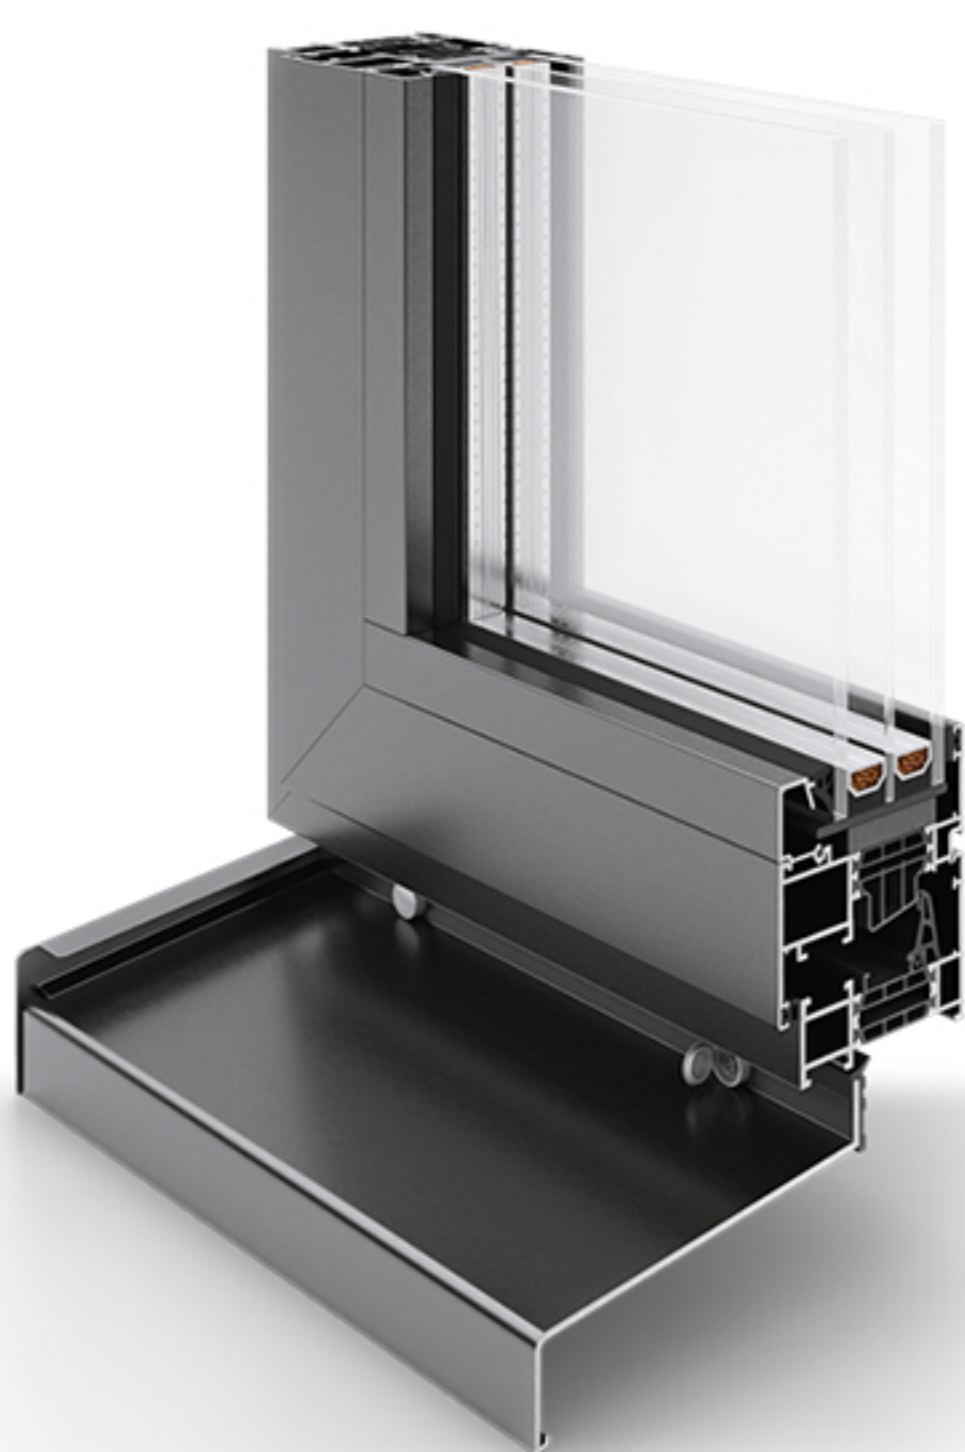

Aluminiumfensterbank Classic

- ✓ Außenfensterbank
- ✓ hergestellt aus extrudiertem Aluminium
- ✓ bestimmt für PVC-, Aluminium- und Holzfenster, sowie für Fenster mit Aluschale
- ✓ eckige Profilform